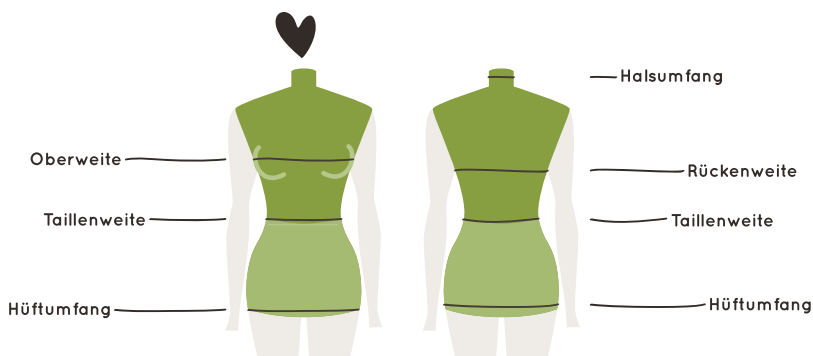

# Maßtabellen

## Kashai Standardmaßtabelle Frauen 168 cm

Größe	34	36	38	40	42	44
Brustumfang	80	84	88	92	96	100
Taillenumfang	65	68	72	76	80	84
Hüftumfang	90	94	97	100	103	106

## Kashai Standardmaßtabelle Männer

Größe		S		M		L		XL
	<b>44</b>	<b>46</b>	<b>48</b>	<b>50</b>	<b>52</b>	<b>54</b>	<b>56</b>	<b>58</b>
Körpergröße	168	171	174	177	180	182	184	188
Brustumfang	88	92	96	100	104	108	112	116
Bundweite	78	82	86	90	94	98	104	110
Hüftumfang	90	94	98	102	106	110	115	120